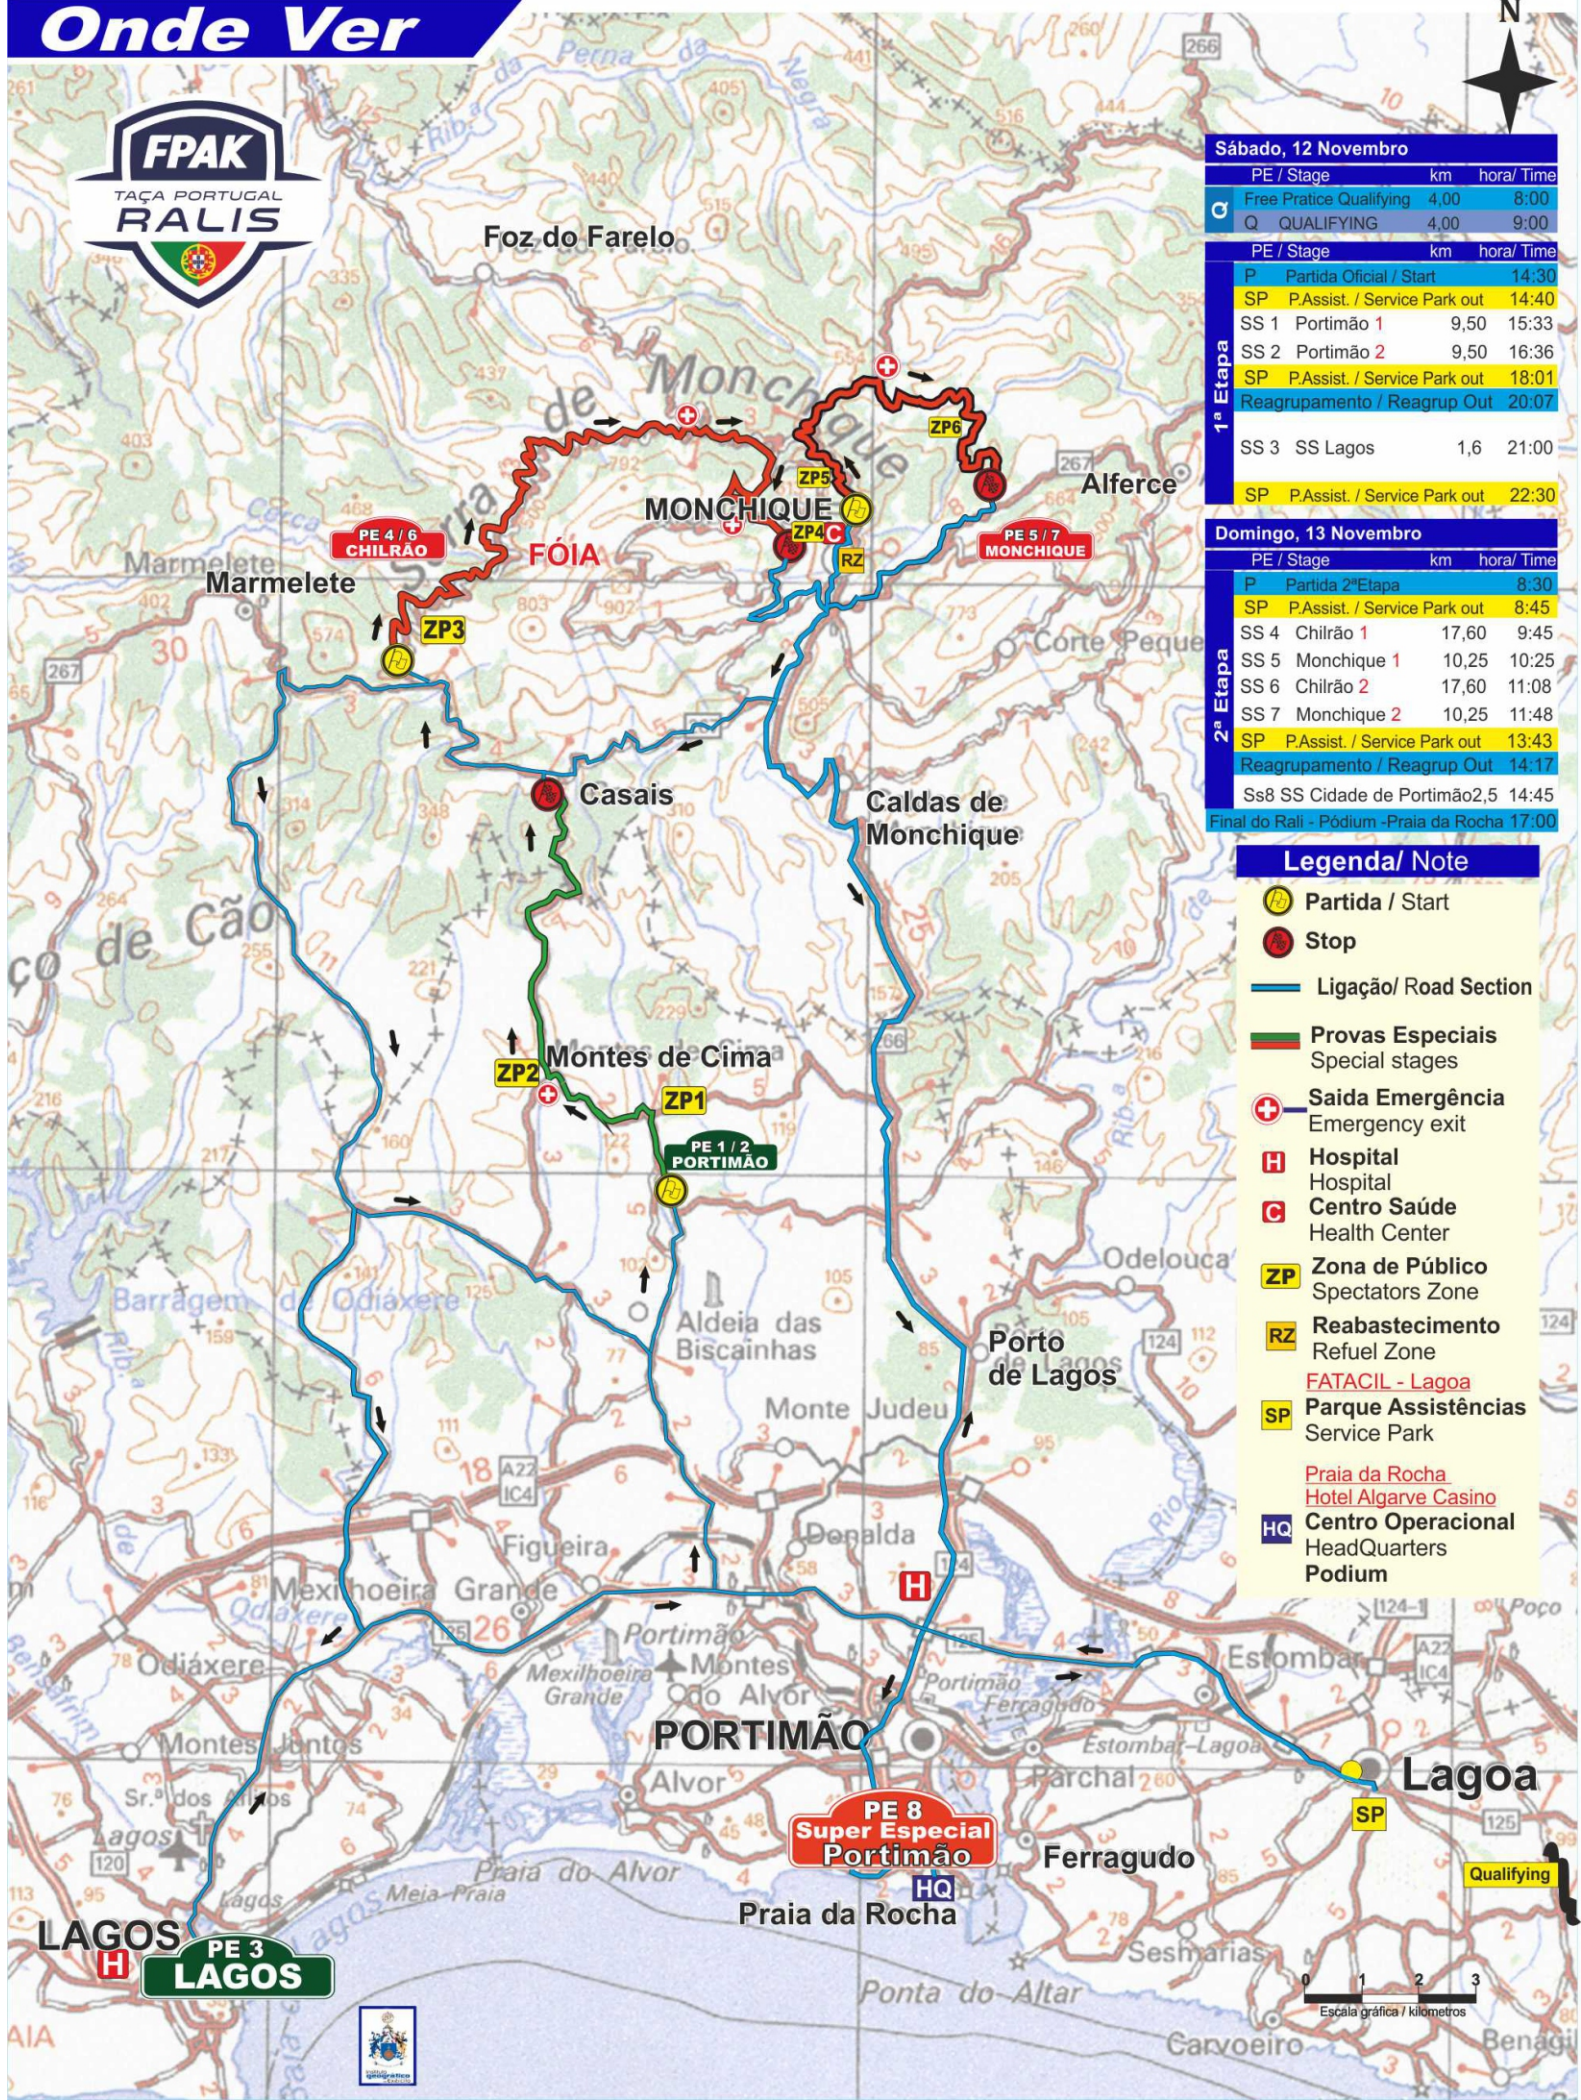

## Onde Ver

### Domingo, 13 Novembro

PE / Stage	km	hora/ Time
P Partida 2ª Etapa		8:30
SP P.Assist. / Service Park out		8:45
SS 4 Chilhão 1	17,60	9:45
SS 5 Monchique 1	10,25	10:25
SS 6 Chilhão 2	17,60	11:08
SS 7 Monchique 2	10,25	11:48
SP P.Assist. / Service Park out		13:43
Reagrupamento / Reagrup Out		14:17
Ss8 SS Cidade de Portimão2,5		14:45
Final do Rali - Pódium - Praia da Rocha		17:00

### Legenda/ Note

- Partida / Start
- Stop
- Ligação/ Road Section
- Provas Especiais Special stages
- Saida Emergência Emergency exit
- Hospital Hospital
- Centro Saúde Health Center
- Zona de Público Spectators Zone
- Reabastecimento Refuel Zone
- FATAFIL - Lagoa
- Parque Assistências Service Park
- Praia da Rocha Hotel Algarve Casino
- Centro Operacional HeadQuarters
- Podium

STOP

Armção

Albergaria Dom Manuel

Urbanização Vila Mar

**Sábado, 12 Novembro**

PE / Stage	km	hora/ Time
<b>Encerramento total trânsito</b>		<b>19:30</b>
SS 3 Lagos	1,60km	21:00
<b>abertura ao trânsito</b>		<b>23:30</b>