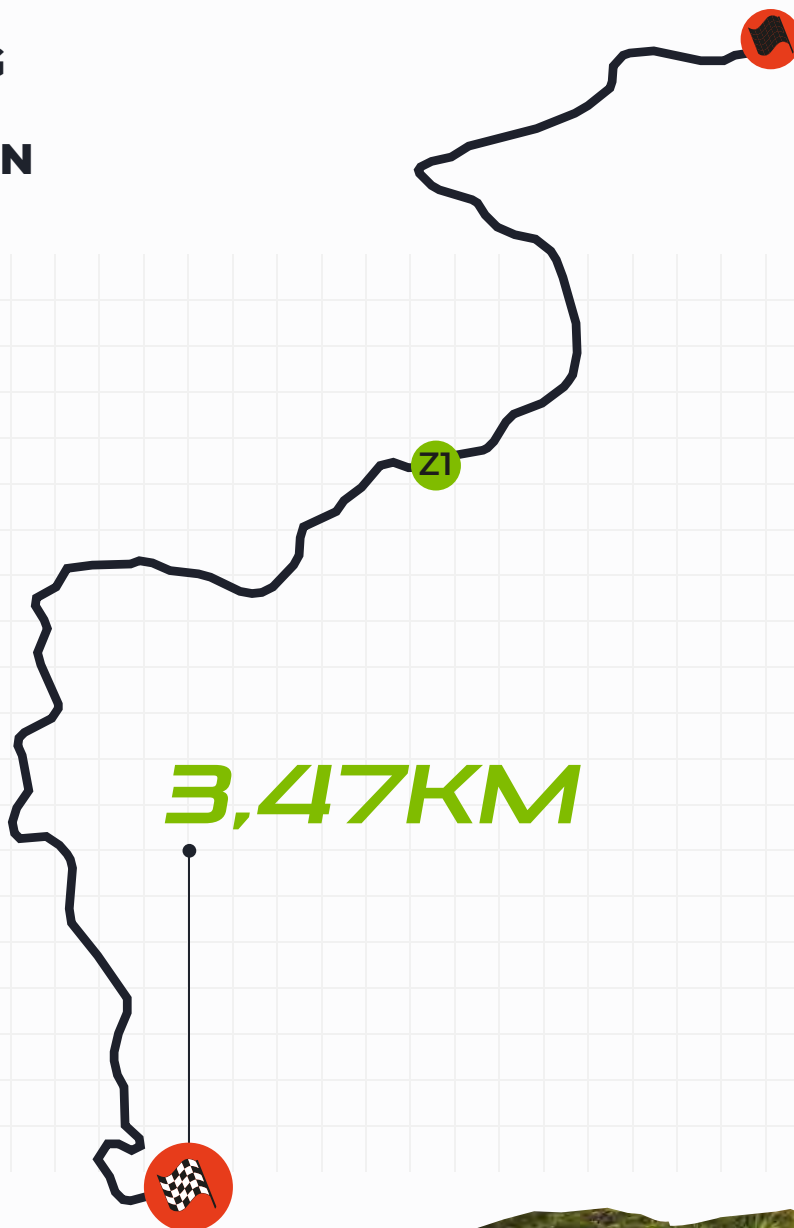

26 ABRIL

FREE PRACTICE

08:00 - 9:00

QUALIFYING

09:30 - 10:00

SHAKEDOWN

10:30 - 12:00

3,47KM

**CERIMÓNIA
DE PARTIDA**

ABRIR MAPA

SEXTA-FEIRA

▶ 26 ABRIL

17:20

16,93KM

BAIÃO VIDA NATURAL ◀

PEC 1

ZE3

ABRIR MAPA

22,54KM

AMARANTE ◀

PEC 3-5

SÁBADO
▶ 27 ABRIL

10:45

11,37KM