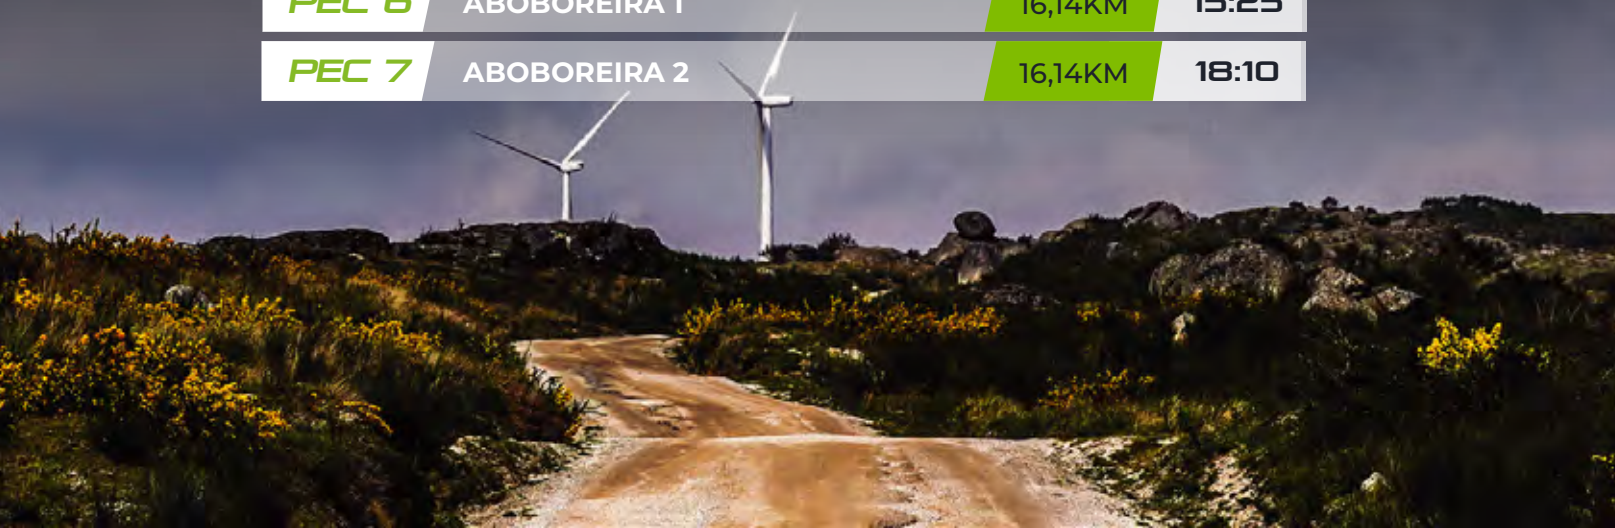

ABRIR MAPA

RALLY PARADE

QUINTA-FEIRA
25 ABRIL

VILA BOA DE QUIRES

3,47KM

FREE PRACTICE	08:00 - 9:00
QUALIFYING	09:30 - 10:00
SHAKEDOWN	10:30 - 12:00

DIA 1

SEXTA-FEIRA
26 ABRIL

PEC 1	BAIÃO VIDA NATURAL	16,93KM	17:20
PEC 2	SUPER ESPECIAL AMARANTE NATUREZA CRIATIVA	2,00KM	21:00

DIA 2

SÁBADO
27 ABRIL

PEC 3	AMARANTE 1	22,54KM	9:25
PEC 4	BAIÃO 1	11,37KM	10:45
PEC 5	AMARANTE 2	22,54KM	14:15
PEC 6	ABOBOREIRA 1	16,14KM	15:25
PEC 7	ABOBOREIRA 2	16,14KM	18:10