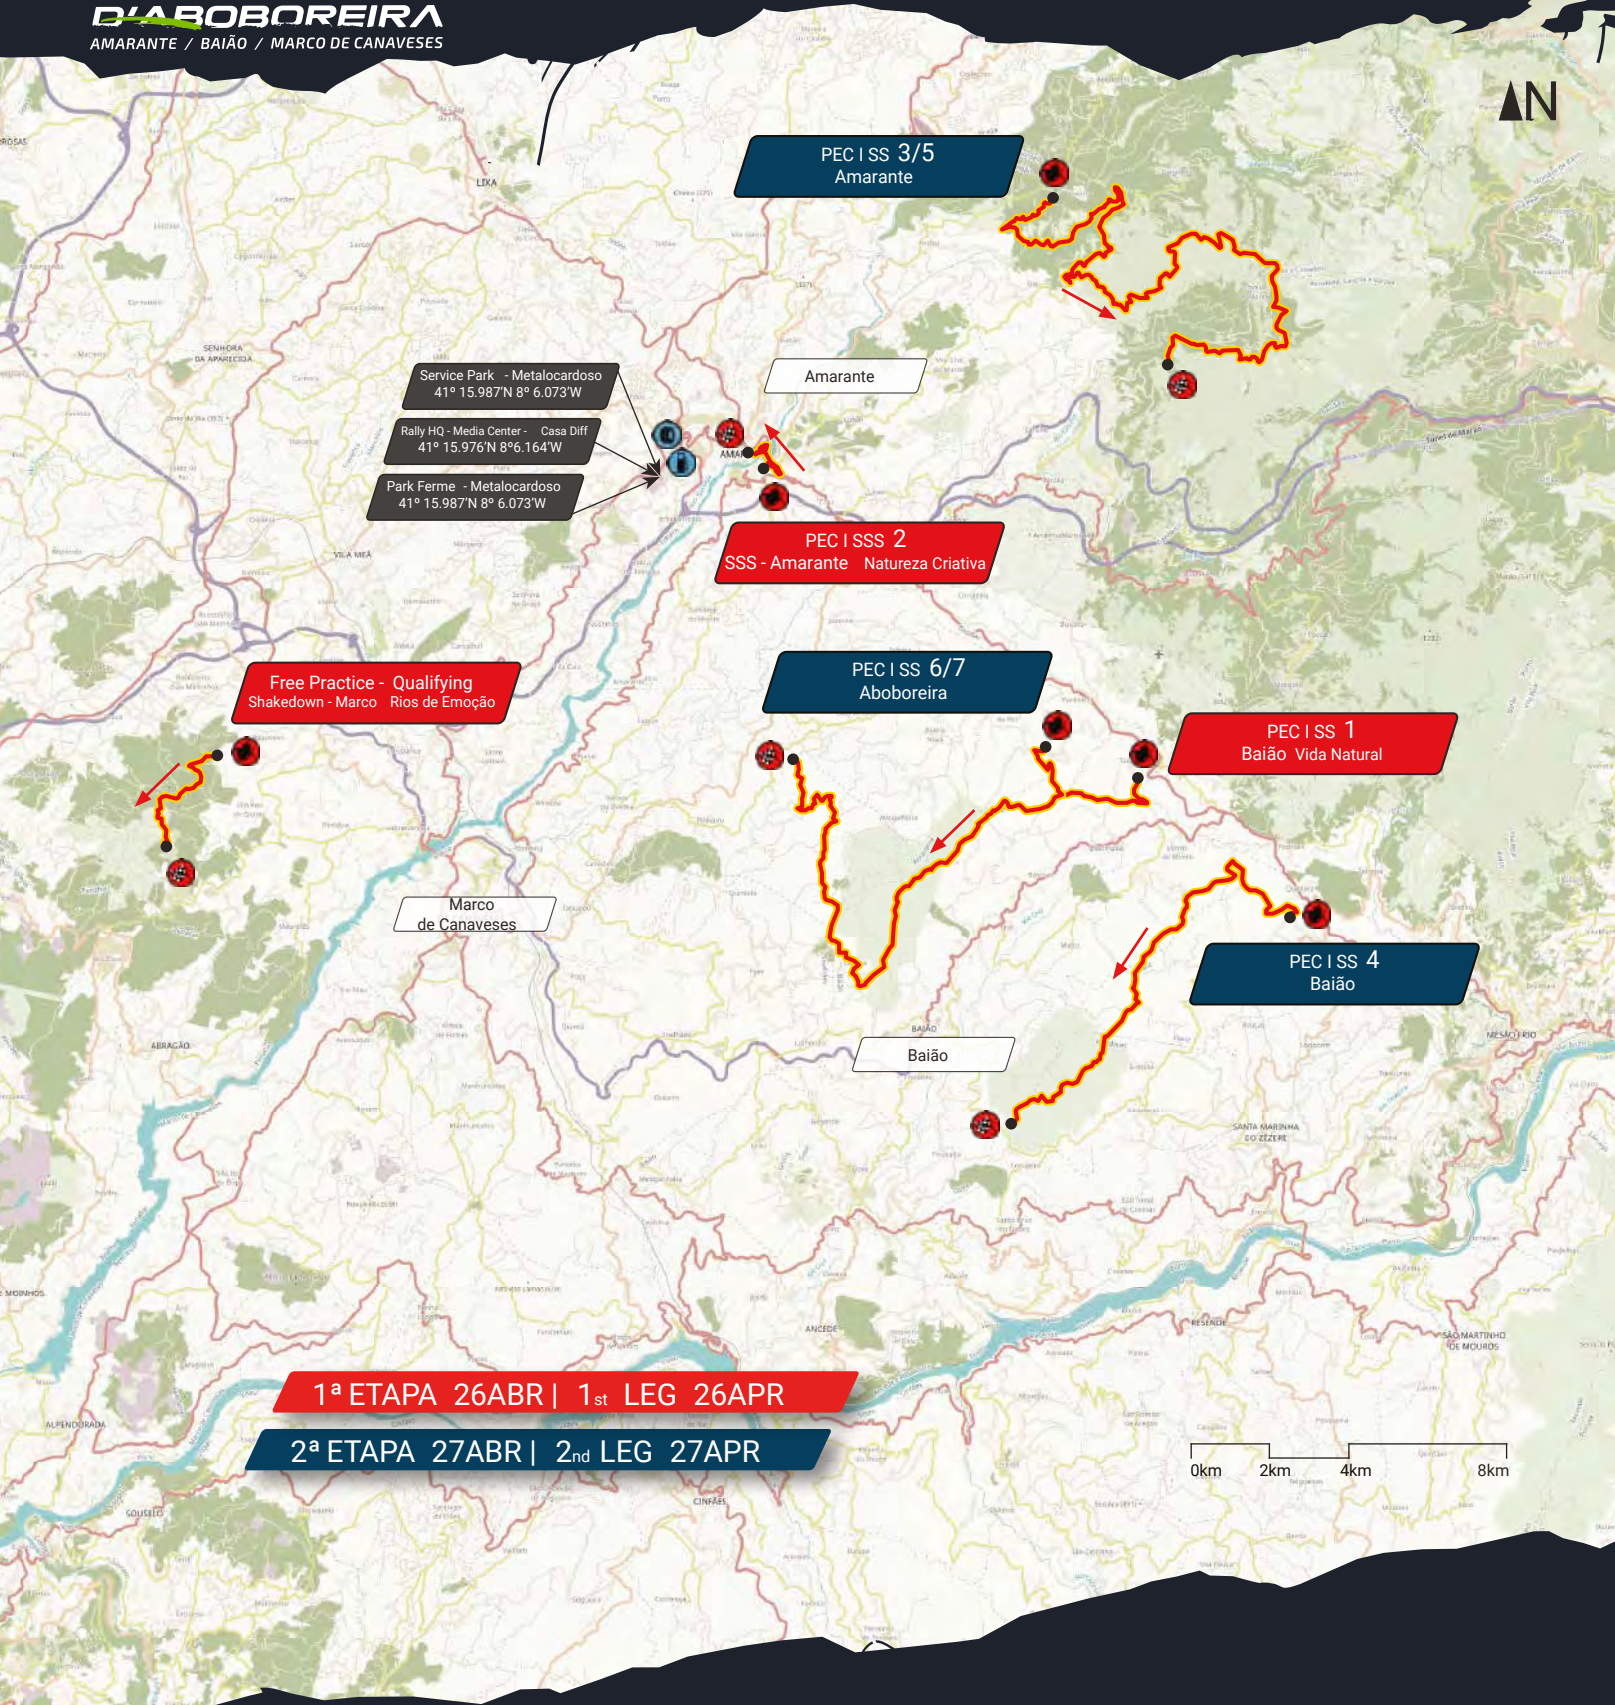

DIA 1

SEXTA-FEIRA
26 ABRIL

| | | | |
|--------------|--|---------|-------|
| PEC 1 | BAIÃO VIDA NATURAL | 16,93KM | 17:20 |
| PEC 2 | SUPER ESPECIAL AMARANTE NATUREZA CRIATIVA | 2,00KM | 21:00 |

DIA 2

SÁBADO
27 ABRIL

| | | | |
|--------------|--------------|---------|-------|
| PEC 3 | AMARANTE 1 | 22,54KM | 9:25 |
| PEC 4 | BAIÃO 1 | 11,37KM | 10:45 |
| PEC 5 | AMARANTE 2 | 22,54KM | 14:15 |
| PEC 6 | ABOBOREIRA 1 | 16,14KM | 15:25 |
| PEC 7 | ABOBOREIRA 2 | 16,14KM | 18:10 |

**RALITERRAS
D'ABOBOREIRA**

AMARANTE / BAIÃO / MARCO DE CANAVESES

SÁBADO
▶ 27 ABRIL

09:25 - 14:15

ZE1

ABRIR MAPA

ZE2

ABRIR MAPA

ZE3

ABRIR MAPA

22,54KM

AMARANTE ◀

PEC 3-5

SÁBADO
▶ 27 ABRIL

10:45

11,37KM