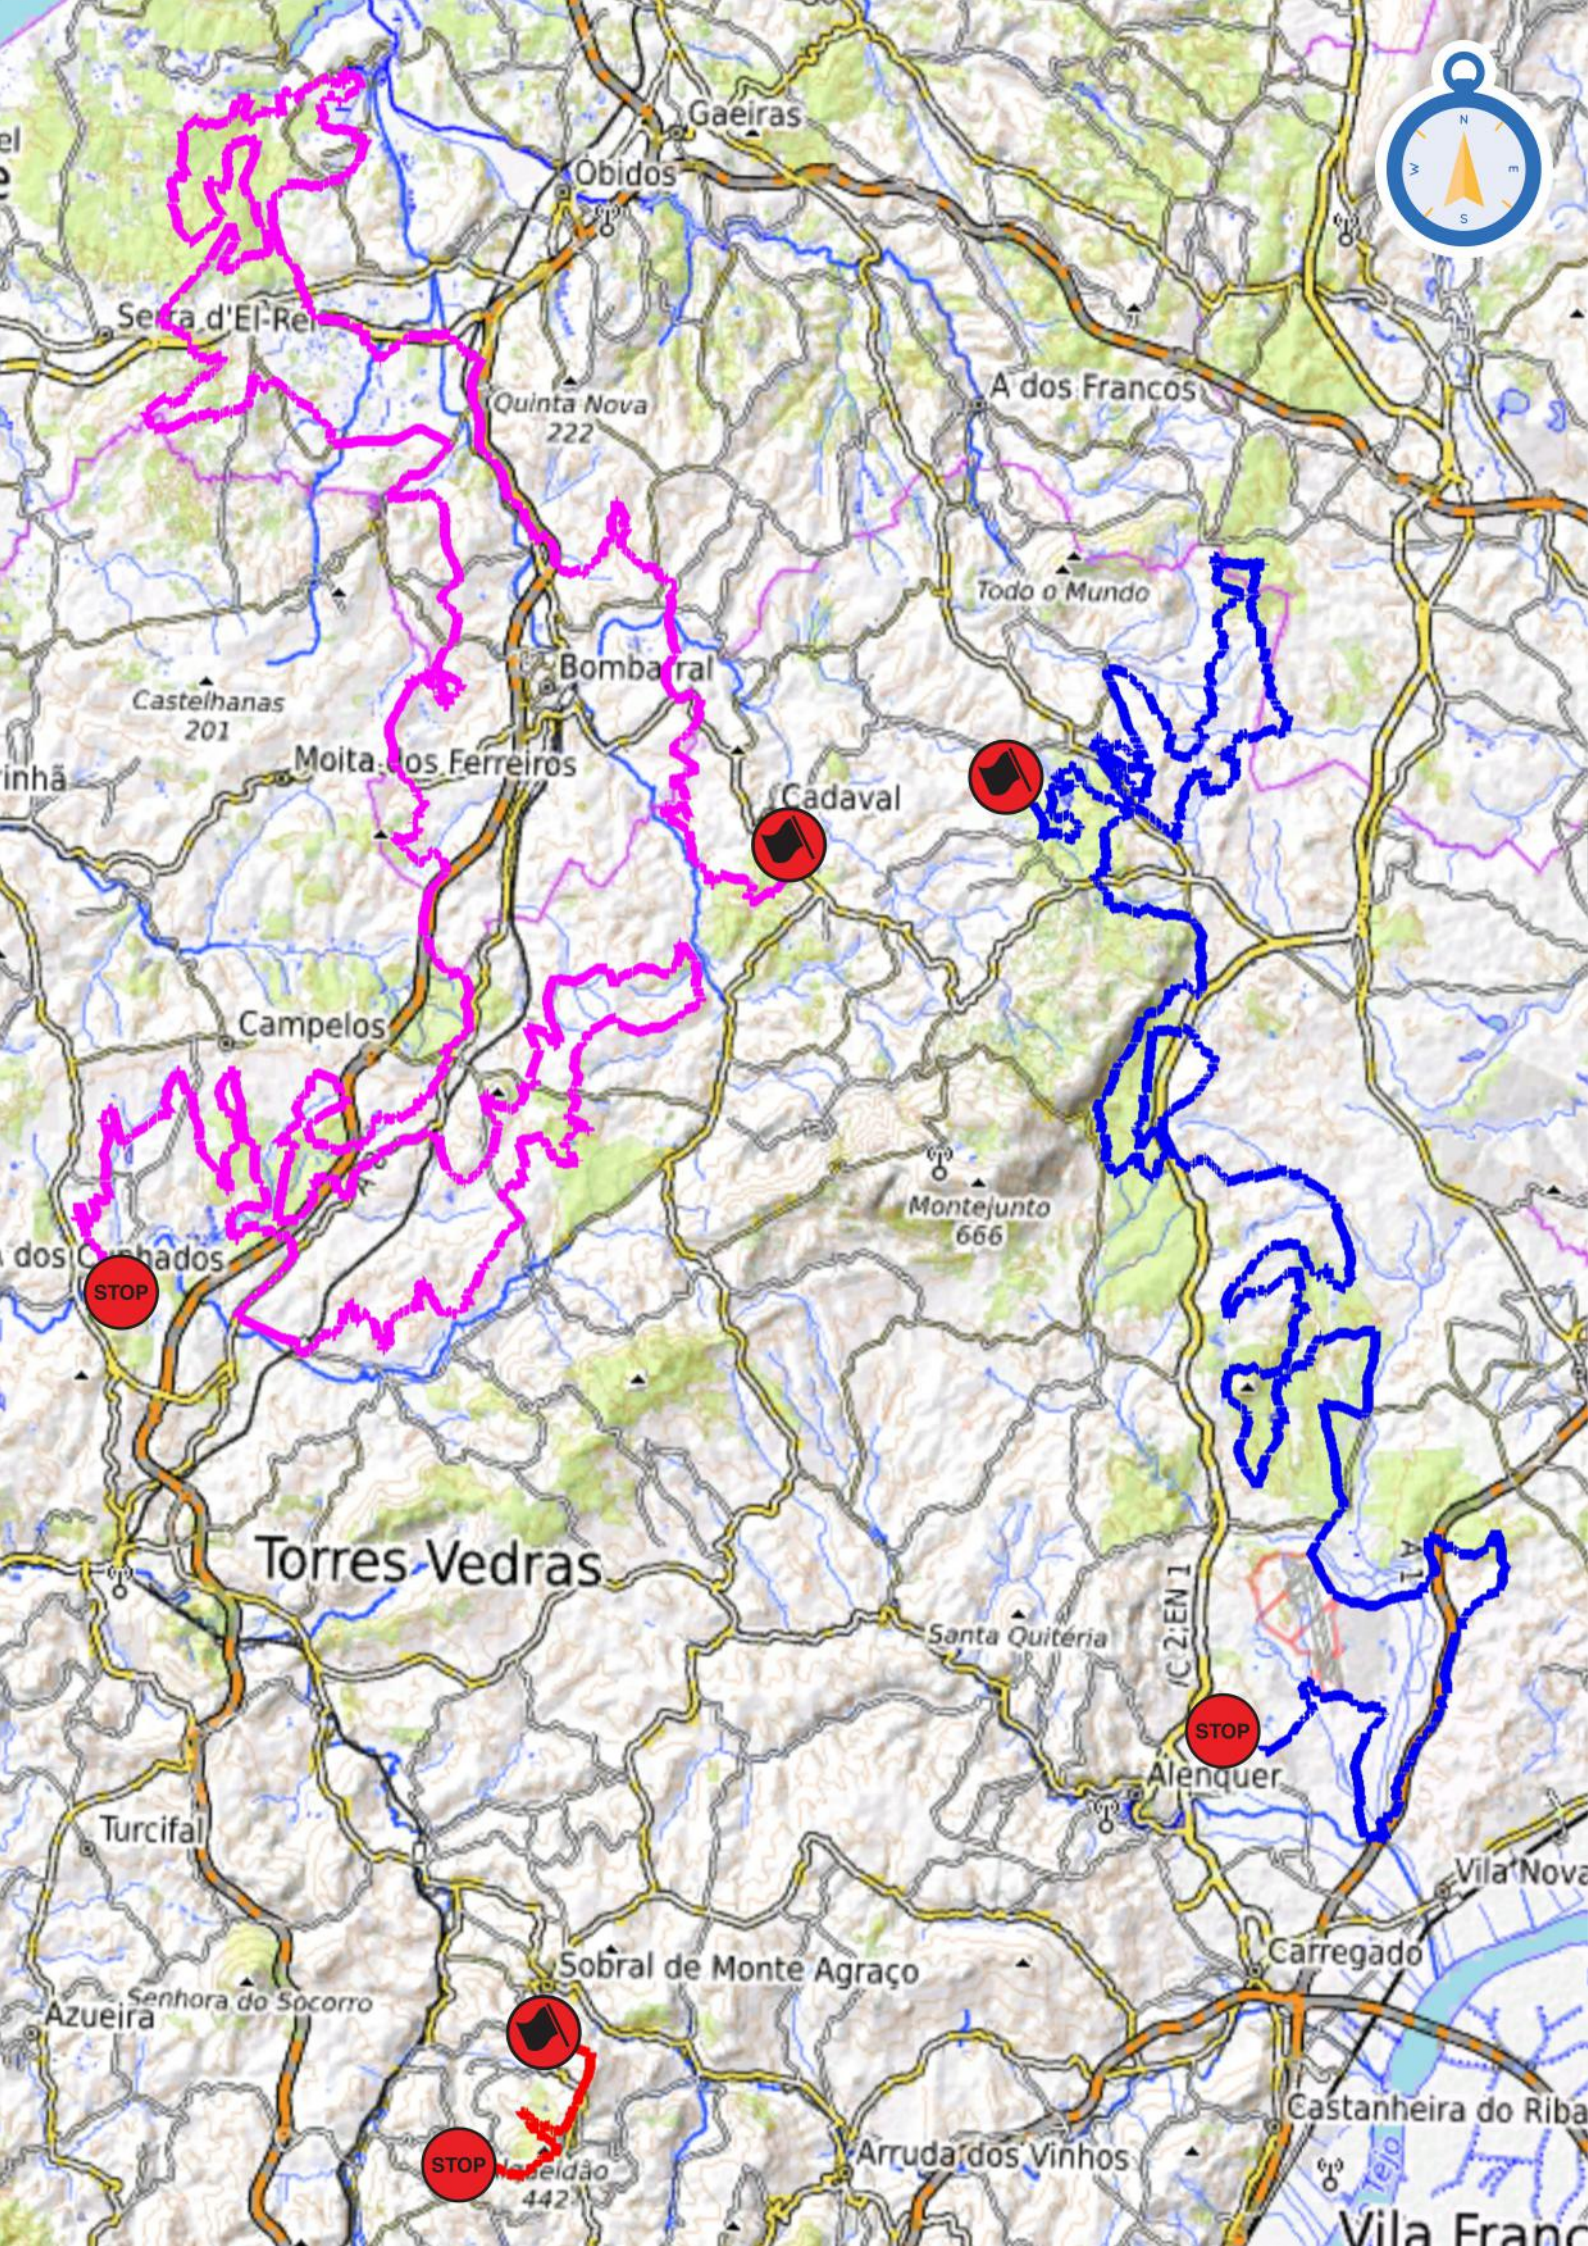

SÁBADO, DIA 9

07:50H	SS1 CADAVAL /VILA FACAIA- MOTO
08:55H	PRÓLOGO SOBRAL DE MONTE AGRAÇO- MINI BAJA
10:05H	PRÓLOGO SOBRAL DE MONTE AGRAÇO- AUTO
11:25H	SS1 SOBRENA / ESPINHEIRA- MINI BAJA
14:15H	SS1 SOBRENA / CAMARNAL- AUTO
20:00H	CERIMÓNIA ENTREGA DE PRÉMIOS- MINI BAJA

DOMINGO, DIA 10

07:45H	SS2 SOBRENA / CAMARNAL- MOTO
10:45H	SS2 CADAVAL / VILA FACAIA- AUTO
16:00H	CERIMÓNIA ENTREGA DE PRÉMIOS- MOTO
16:00H	CERIMÓNIA ENTREGA DE PRÉMIOS- AUTO

PRÓLOGO

6 km

Partida

Almargem, Sobral de Monte Agraço

<https://maps.app.goo.gl/6mnHgH8pWvumpTt88>

ZE 05 - Pêro Moniz

<https://maps.app.goo.gl/J7pCXhmegSxfSmQNA>

ZE 06 - Valor Sul

<https://maps.app.goo.gl/3M35vd5cmUTFEheW7>

ZE 07 - Abrunheira

<https://maps.app.goo.gl/iW2dGXZsqcACA92i9>