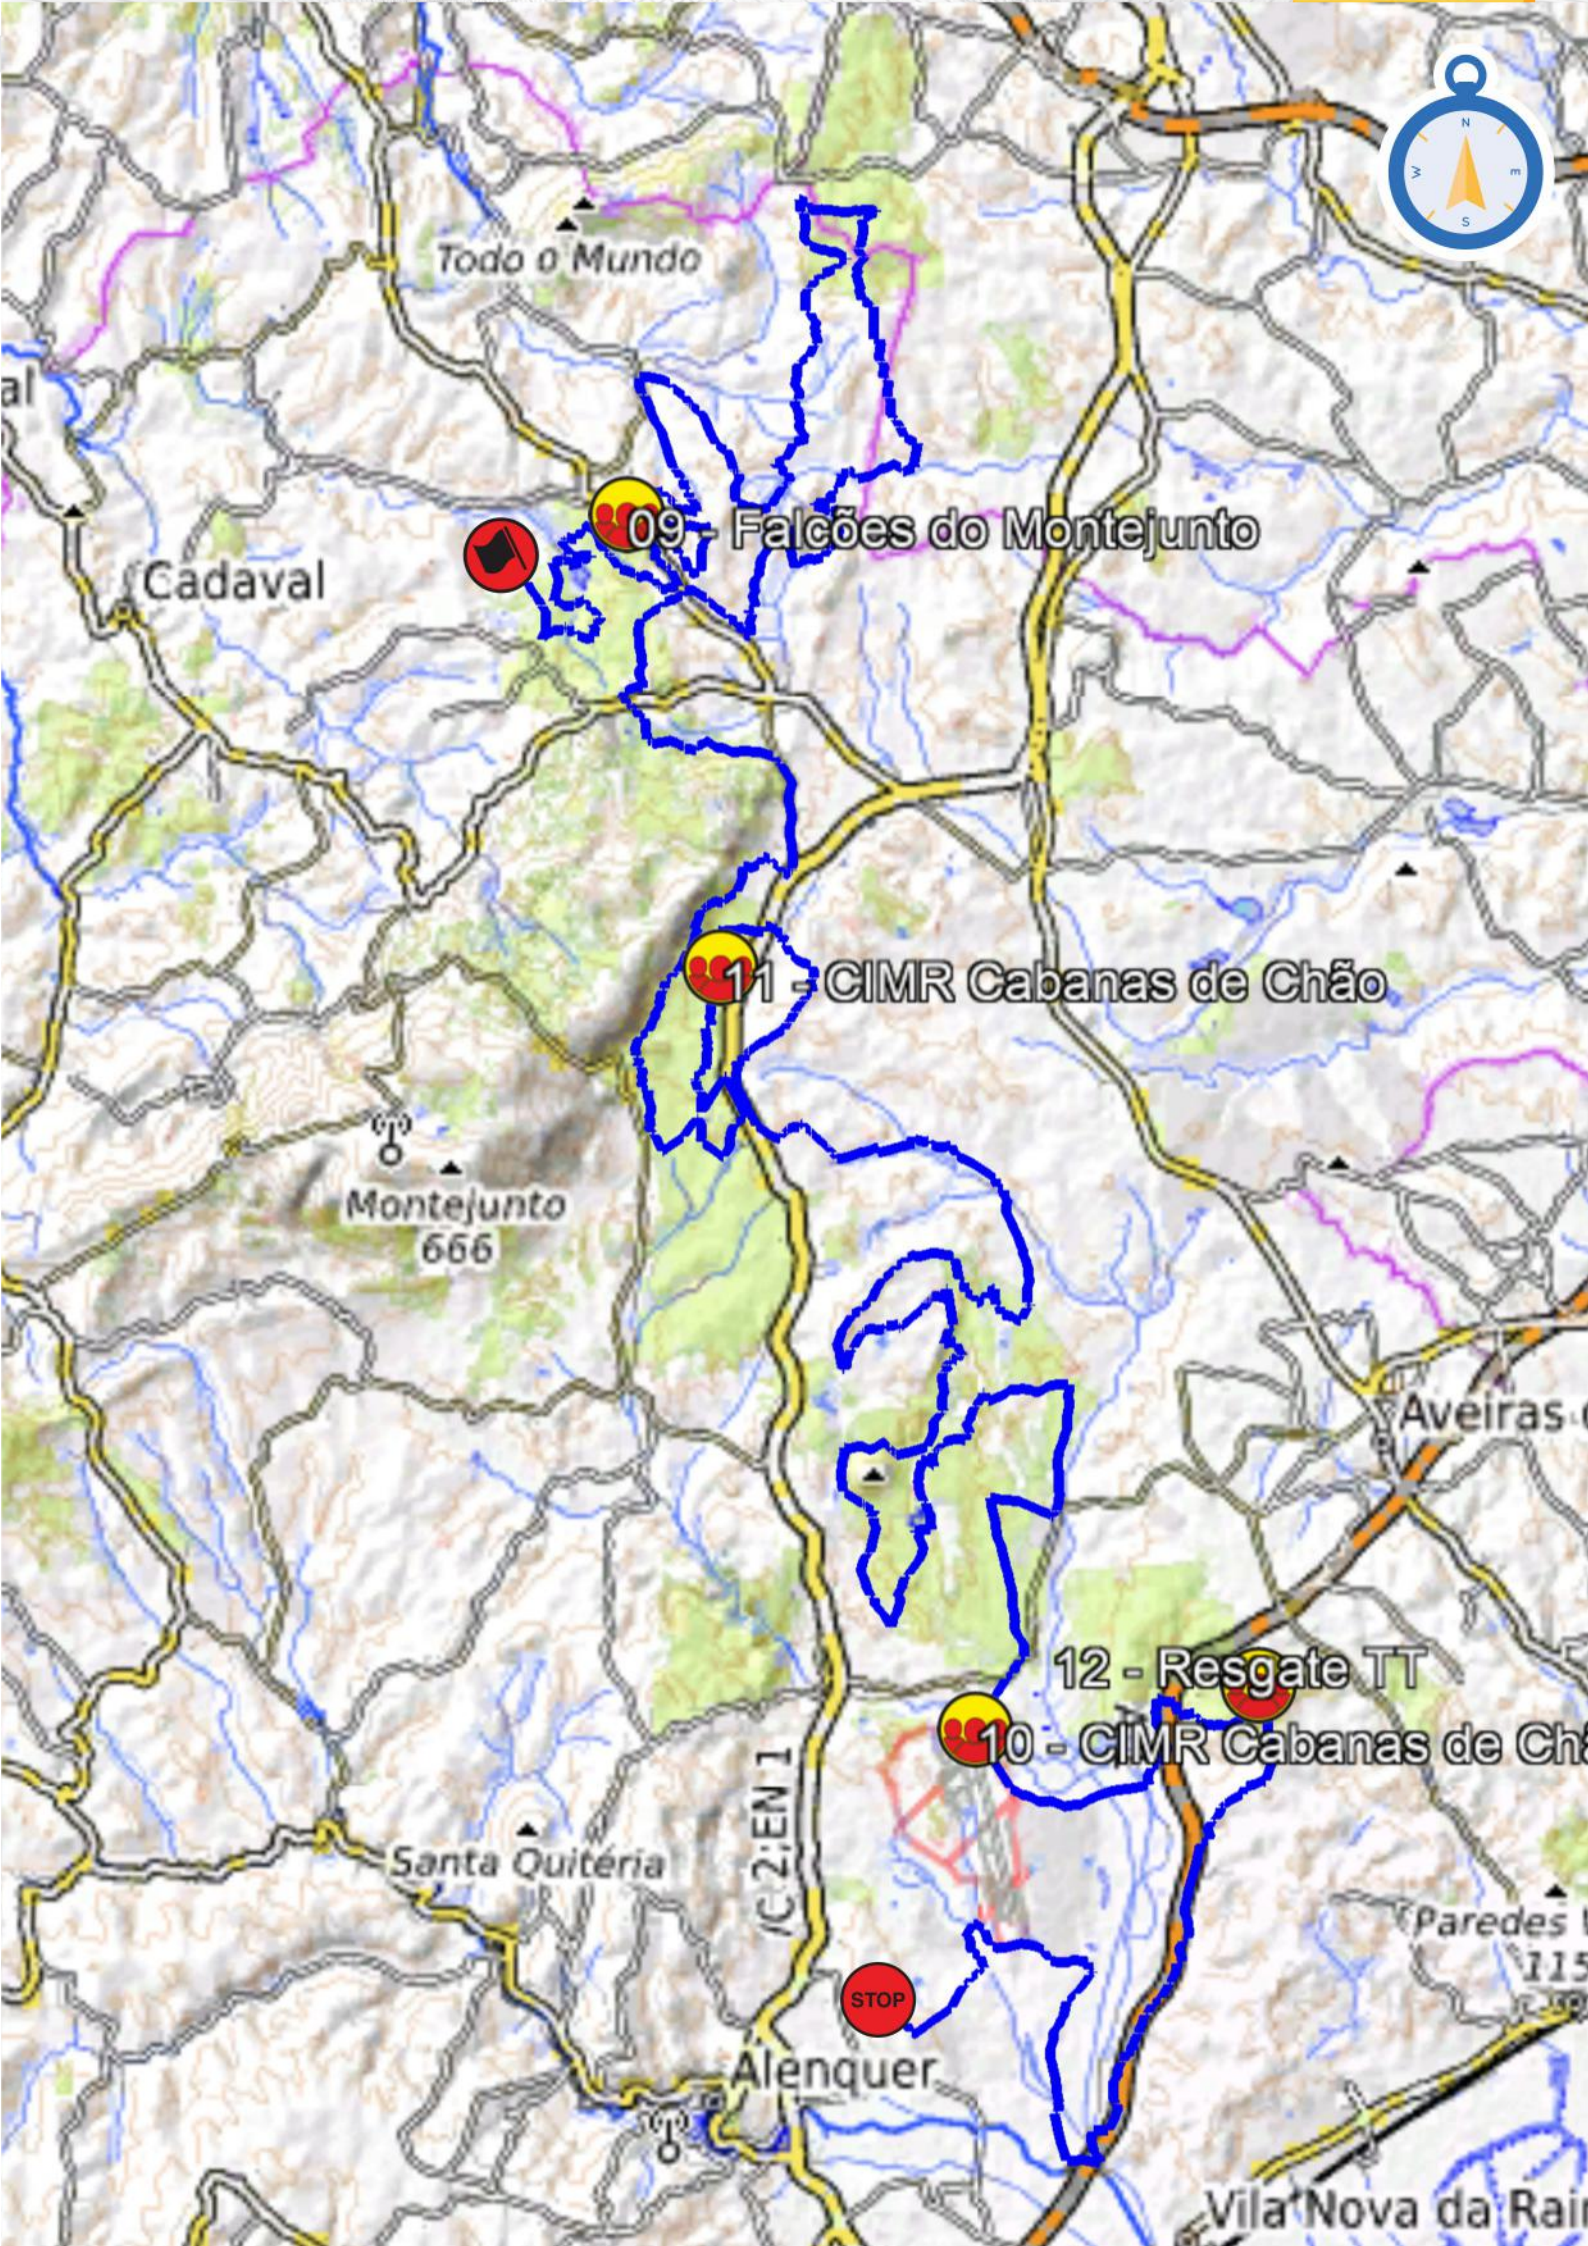

Partida

Sobrena

<https://maps.app.goo.gl/sASn8vMkGNDtGQKL6>

ZE 09 - Falcões do Montejunto

<https://maps.app.goo.gl/oH6HzDQw9pzmM9Mr6>

ZE 10 - CIMR Cabanas de Chão I

<https://maps.app.goo.gl/qY4y8TxdDuJQgD3V7>

ZONAS
ESPETÁCULO

Stop

Camarnal, Alenquer

<https://maps.app.goo.gl/rPnNEAmGJEjnVznb7>

ORGANIZAÇÃO DA PROVA

Escuderia Castelo Branco

EN 233 - KM 105, 6000-067 Castelo Branco

GPS: N 39°51'42.5" W7027'18.4