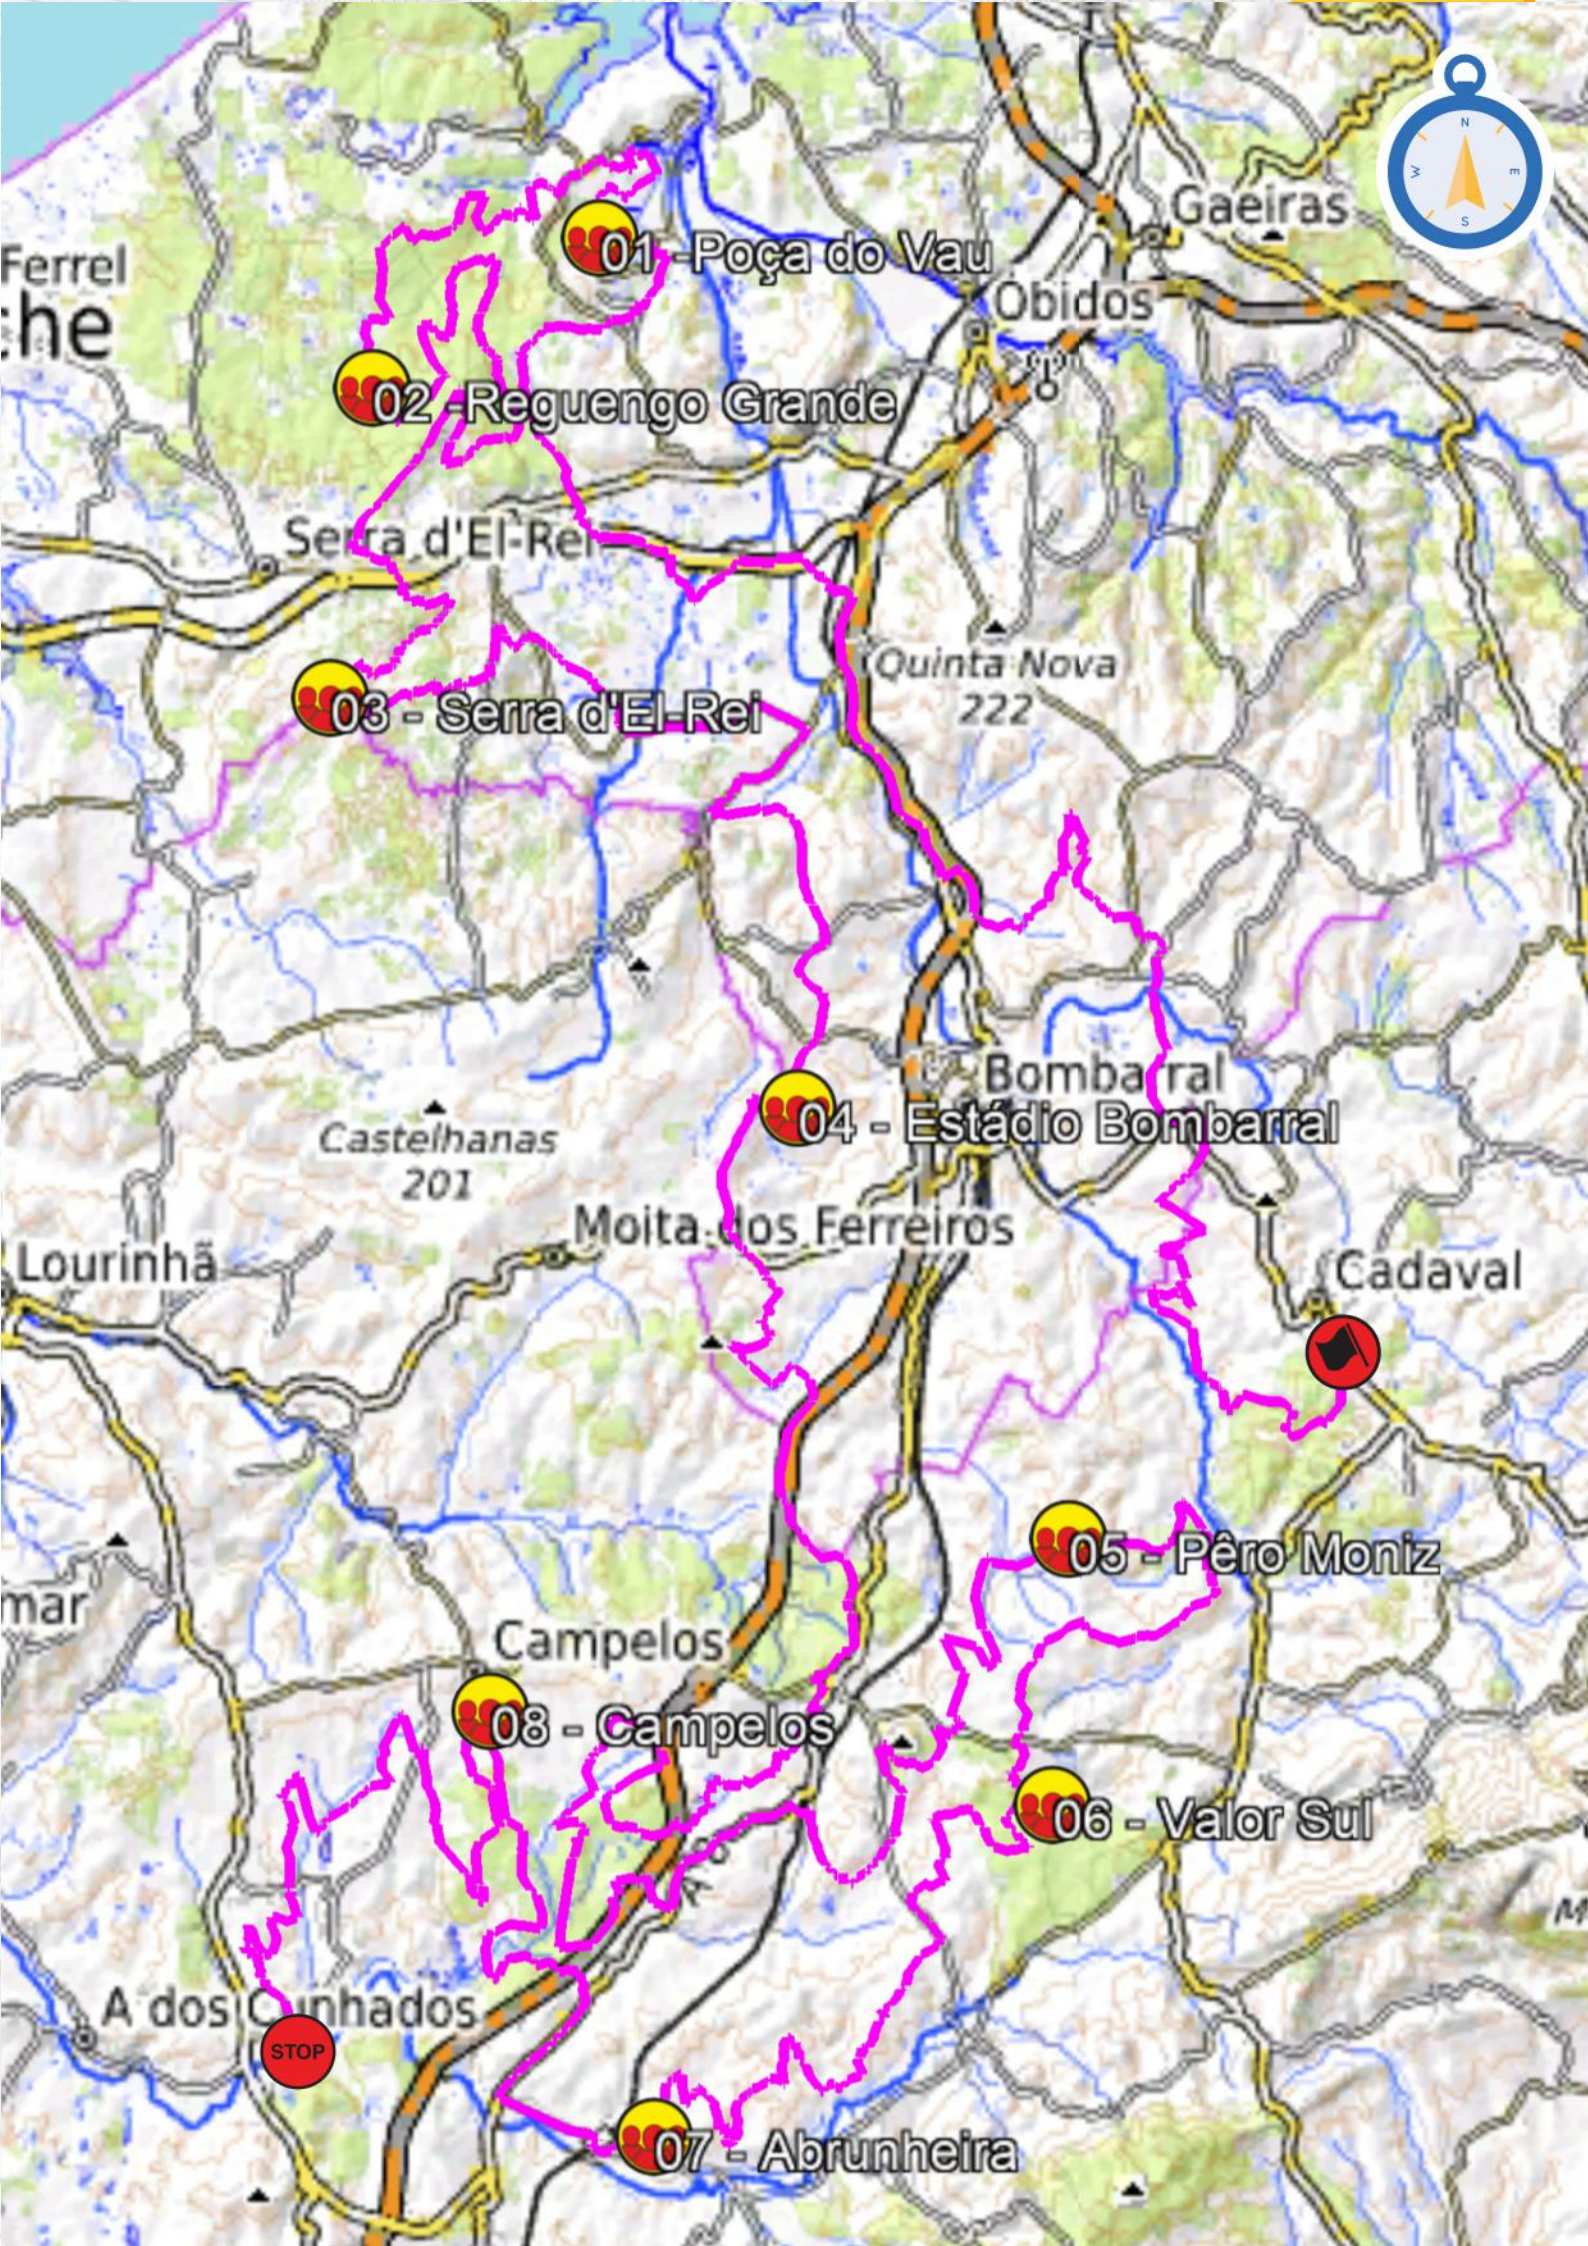

ZE 01 - Poça do Vau

<https://maps.app.goo.gl/e27NlrJcDBB8bWmj6>

ZE 02 - Reguengo Grande

<https://maps.app.goo.gl/WFFySTJUmdXBfYZ69>

ZE 03 - Serra d'El-Rei

<https://maps.app.goo.gl/sghjCxaqL5iUtreKA>

ZE 04 - Estádio Bombarral

<https://maps.app.goo.gl/6mnHgH8pWvumpTt88>

ZE 05 - Pêro Moniz

<https://maps.app.goo.gl/J7pCXhmegSxfSmQNA>

ZE 06 - Valor Sul

<https://maps.app.goo.gl/3M35vd5cmUTFEheW7>

ZE 07 - Abrunheira

<https://maps.app.goo.gl/iW2dGXZsqcACA92i9>

ZE 08 - Campelos

<https://maps.app.goo.gl/6EEqPMHHYWxJunpY8>

ZONAS
ESPETÁCULO

Stop

Vila Facaia, Torres Vedras

<https://maps.app.goo.gl/t3BN2V7k9ur8U8KM8>

SS 2 BIKES / SS 1 AUTOS

114 km

Partida

Sobrena

<https://maps.app.goo.gl/sASn8vMkGNDtGQKL6>

ZE 09 - Falcões do Montejunto

<https://maps.app.goo.gl/oH6HzDQw9pzmM9Mr6>

ZE 10 - CIMR Cabanas de Chão I

<https://maps.app.goo.gl/qY4y8TxdDuJQgD3V7>