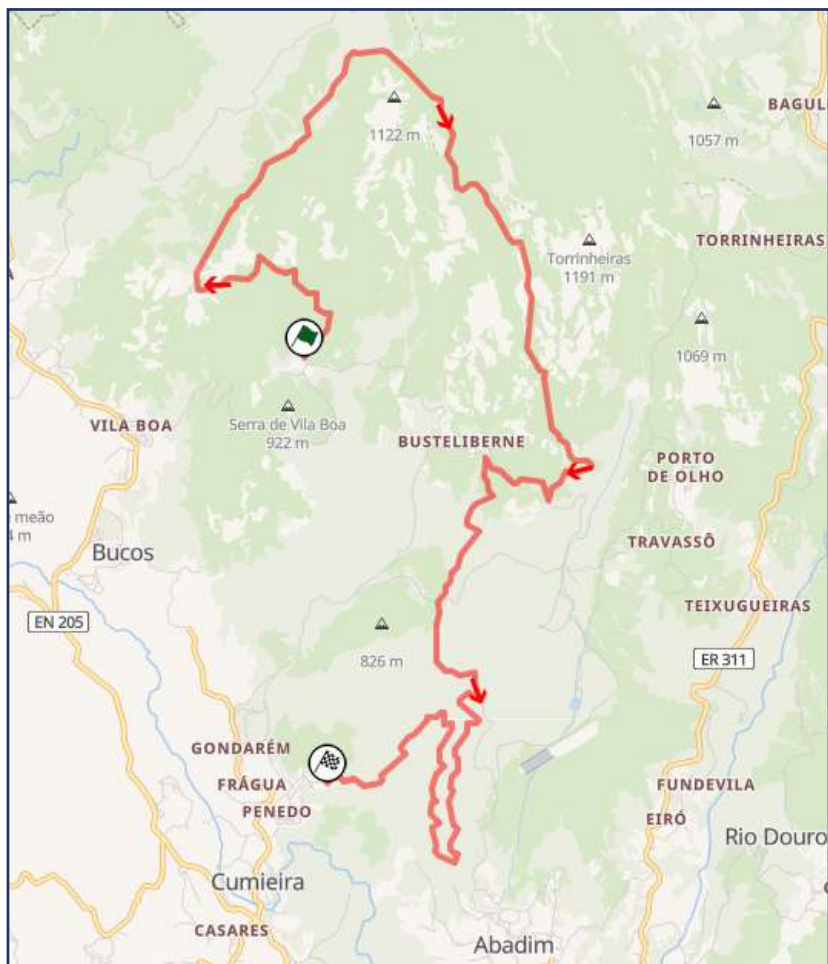

Como chegar?

Desde a vila de Salto (“Torrão da Veiga”), pelo estradão de terra

Desde o Lugar das Torrinhadeiras, pelos “Marcos do Touro”

Localização

41°36'39.4"N 7°59'57.2"W

ZE02 – Cruz de Pau

Section	4/5	SS / PC	12/16	Cabeceiras de Basto	ZE	02	Km	13,46/13,72
---------	-----	---------	-------	---------------------	----	----	----	-------------

Como chegar?

Desde Abadim, pela
Rua dos Moinhos

Localização

41°32'56.9"N 7°59'46.6"W

Estacionamento

Apela-se ao estacionamento ordeiro nos acessos às ZE, para que se mantenha a possibilidade de circulação e uma eventual evacuação de emergência.

SS 12+16 – Cabeceiras de Basto

Corrida

Rally de Portugal 2026

Fuso horário

UTC+1

Comprimento

19,91 km

Terreno