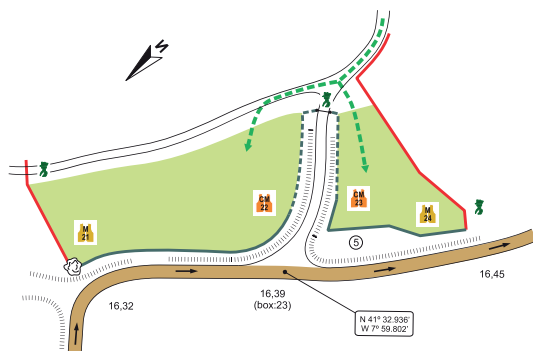

41°32'56.9"N 7°59'46.6"W

Estacionamento

Apela-se ao estacionamento ordeiro nos acessos às ZE, para que se mantenha a possibilidade de circulação e uma eventual evacuação de emergência.