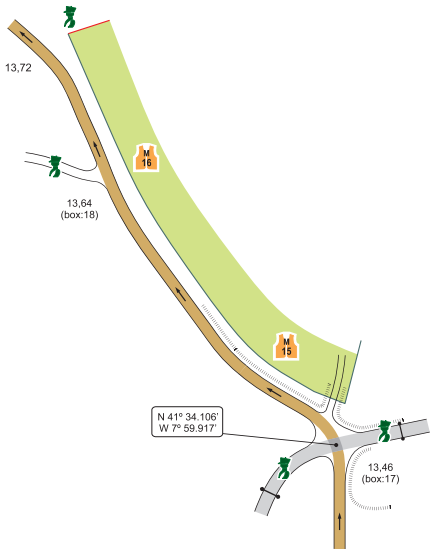

ZE02 – Cruz de Pau

Section	4/5	SS / PC	12/16	Cabeceiras de Basto	ZE	02	Km	13,46/13,72

Como chegar?

Desde Gondarém – Cabeceiras de Basto (S. Nicolau), pela Rua António Alves Pereira

Localização

41°34'04.1"N 7°59'55.2"W