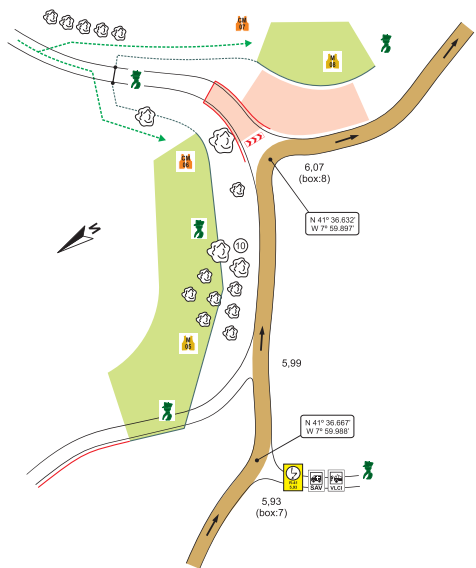

Reabastecimento Campo do Seco

Chegada prevista primeira viatura (1ª passagem) – 8h20

Chegada prevista primeira viatura (2ª passagem) – 15h20

O público terá a oportunidade de assistir de perto e em segurança à paragem das viaturas para reabastecimento, seguindo estas pela Av. Dr. Francisco Sá Carneiro.

CABECEIRAS DE BASTO 1	08h05
------------------------------	--------------

CABECEIRAS DE BASTO 2	15h05
------------------------------	--------------

ZE 01 – Serra da Maçã

Section	4/5	SS / PC	12/16	Cabeceiras de Basto	ZE	01	Km	5,93/6,07
---------	-----	---------	-------	---------------------	----	----	----	-----------

Como chegar?

Desde a vila de Salto (“Torrão da Veiga”), pelo estradão de terra

Desde o Lugar das Torrinhadeiras, pelos “Marcos do Touro”

Localização

41°36'39.4"N 7°59'57.2"W

ZE02 – Cruz de Pau

Section	4/5	SS / PC	12/16	Cabeceiras de Basto	ZE	02	Km	13,46/13,72
---------	-----	---------	-------	---------------------	----	----	----	-------------