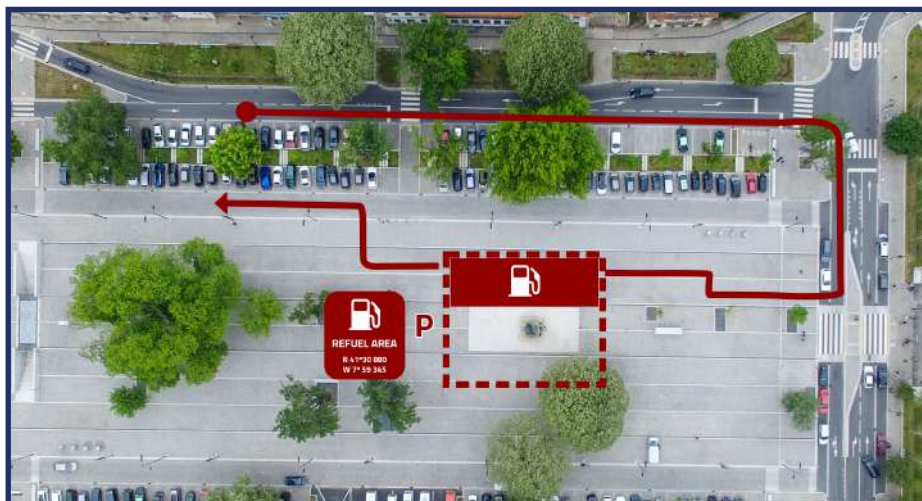

Zona da “Cruz de Pau” – Encerrado

Rua das Ribeiras – Cortado

Rua das Lameirinhas – Condicionado

Acesso a Busteliberne pela Rua da Ponte de Busteliberne

VILA DE CABECEIRAS DE BASTO

Largo do Campo do Seco – Condicionamento parcial para reabastecimento das viaturas de prova

Reabastecimento Campo do Seco

Chegada prevista primeira viatura (1ª passagem) – 8h20

Chegada prevista primeira viatura (2ª passagem) – 15h20

O público terá a oportunidade de assistir de perto e em segurança à paragem das viaturas para reabastecimento, seguindo estas pela Av. Dr. Francisco Sá Carneiro.