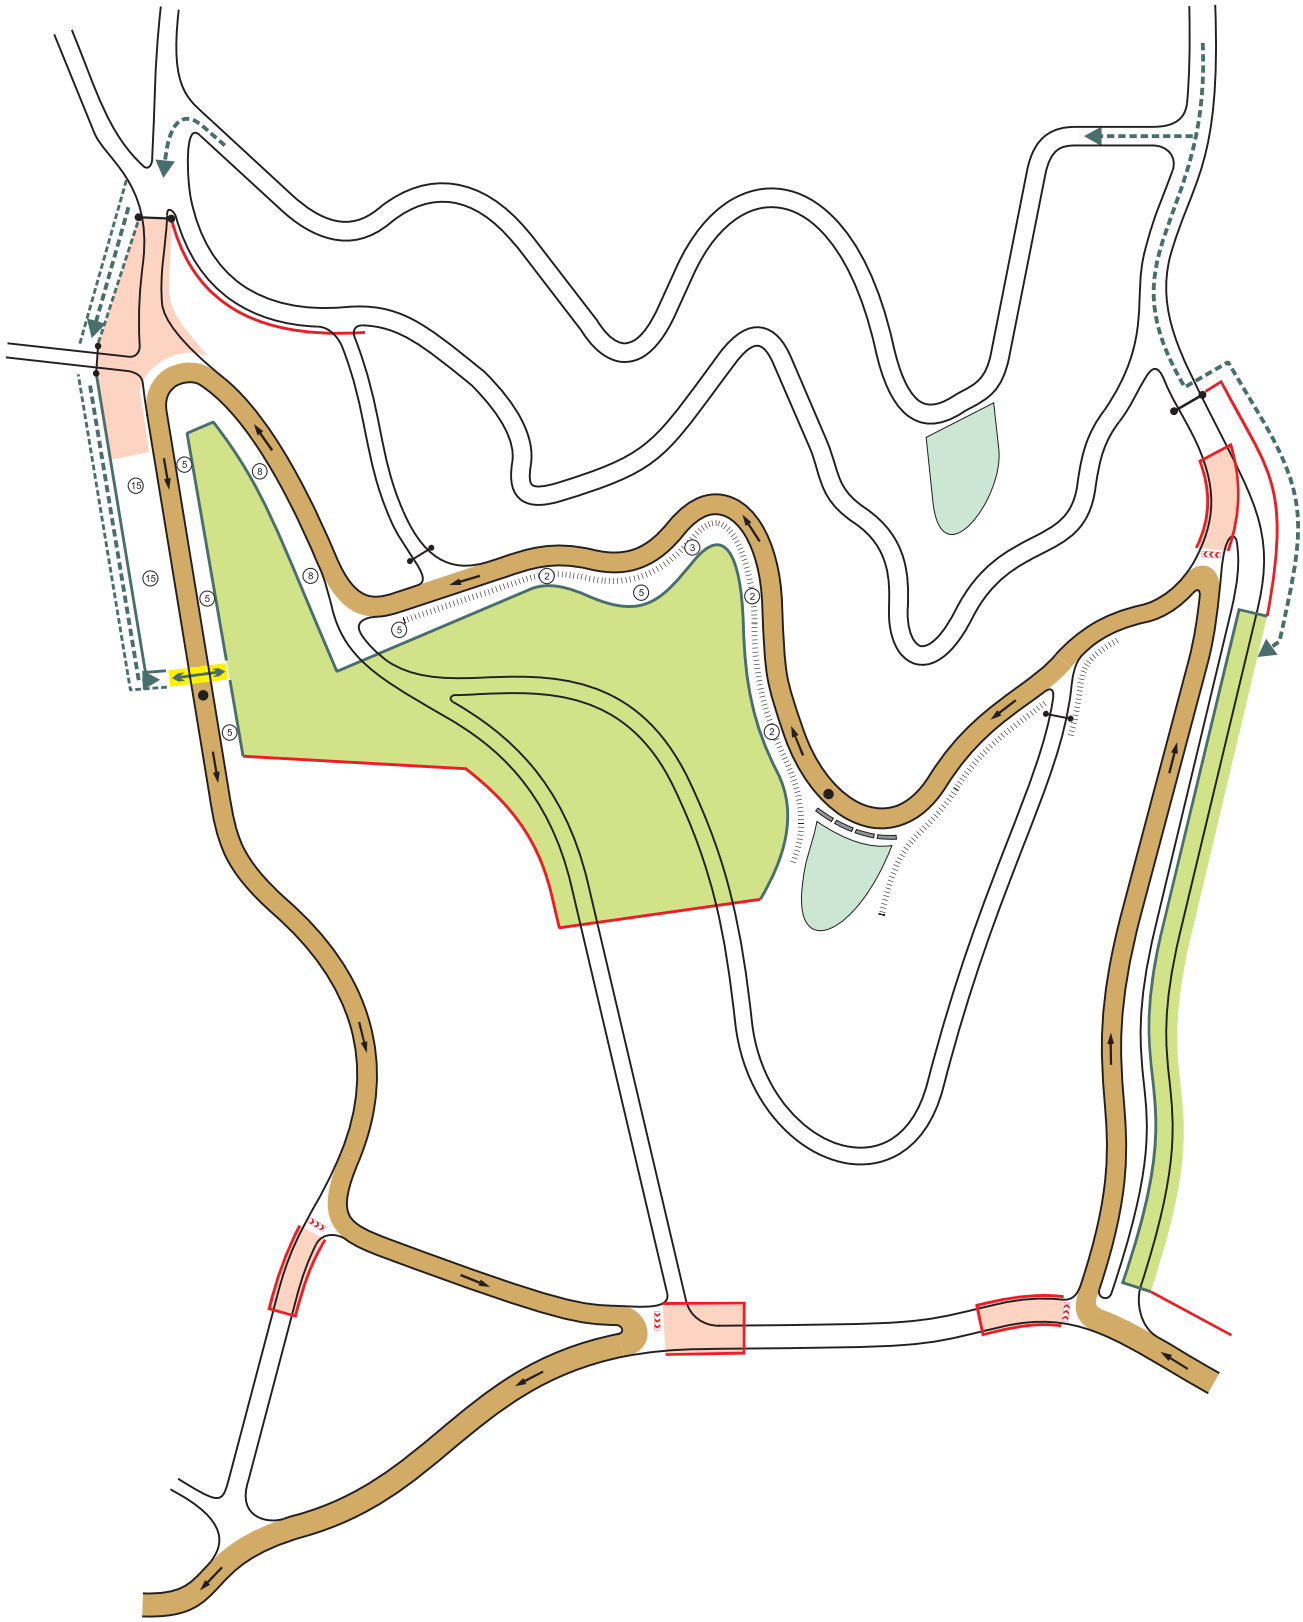

8,4

Felgueira

Direção / Direction
Felgueira / Chão Miudo /
Rio Milheiro

4,60

4

8,8

0,40

5

8

10,5

0,40

9

ZE1

0,0

Click or scan to get here by Waze

Clique ou scan para chegar aqui por Waze