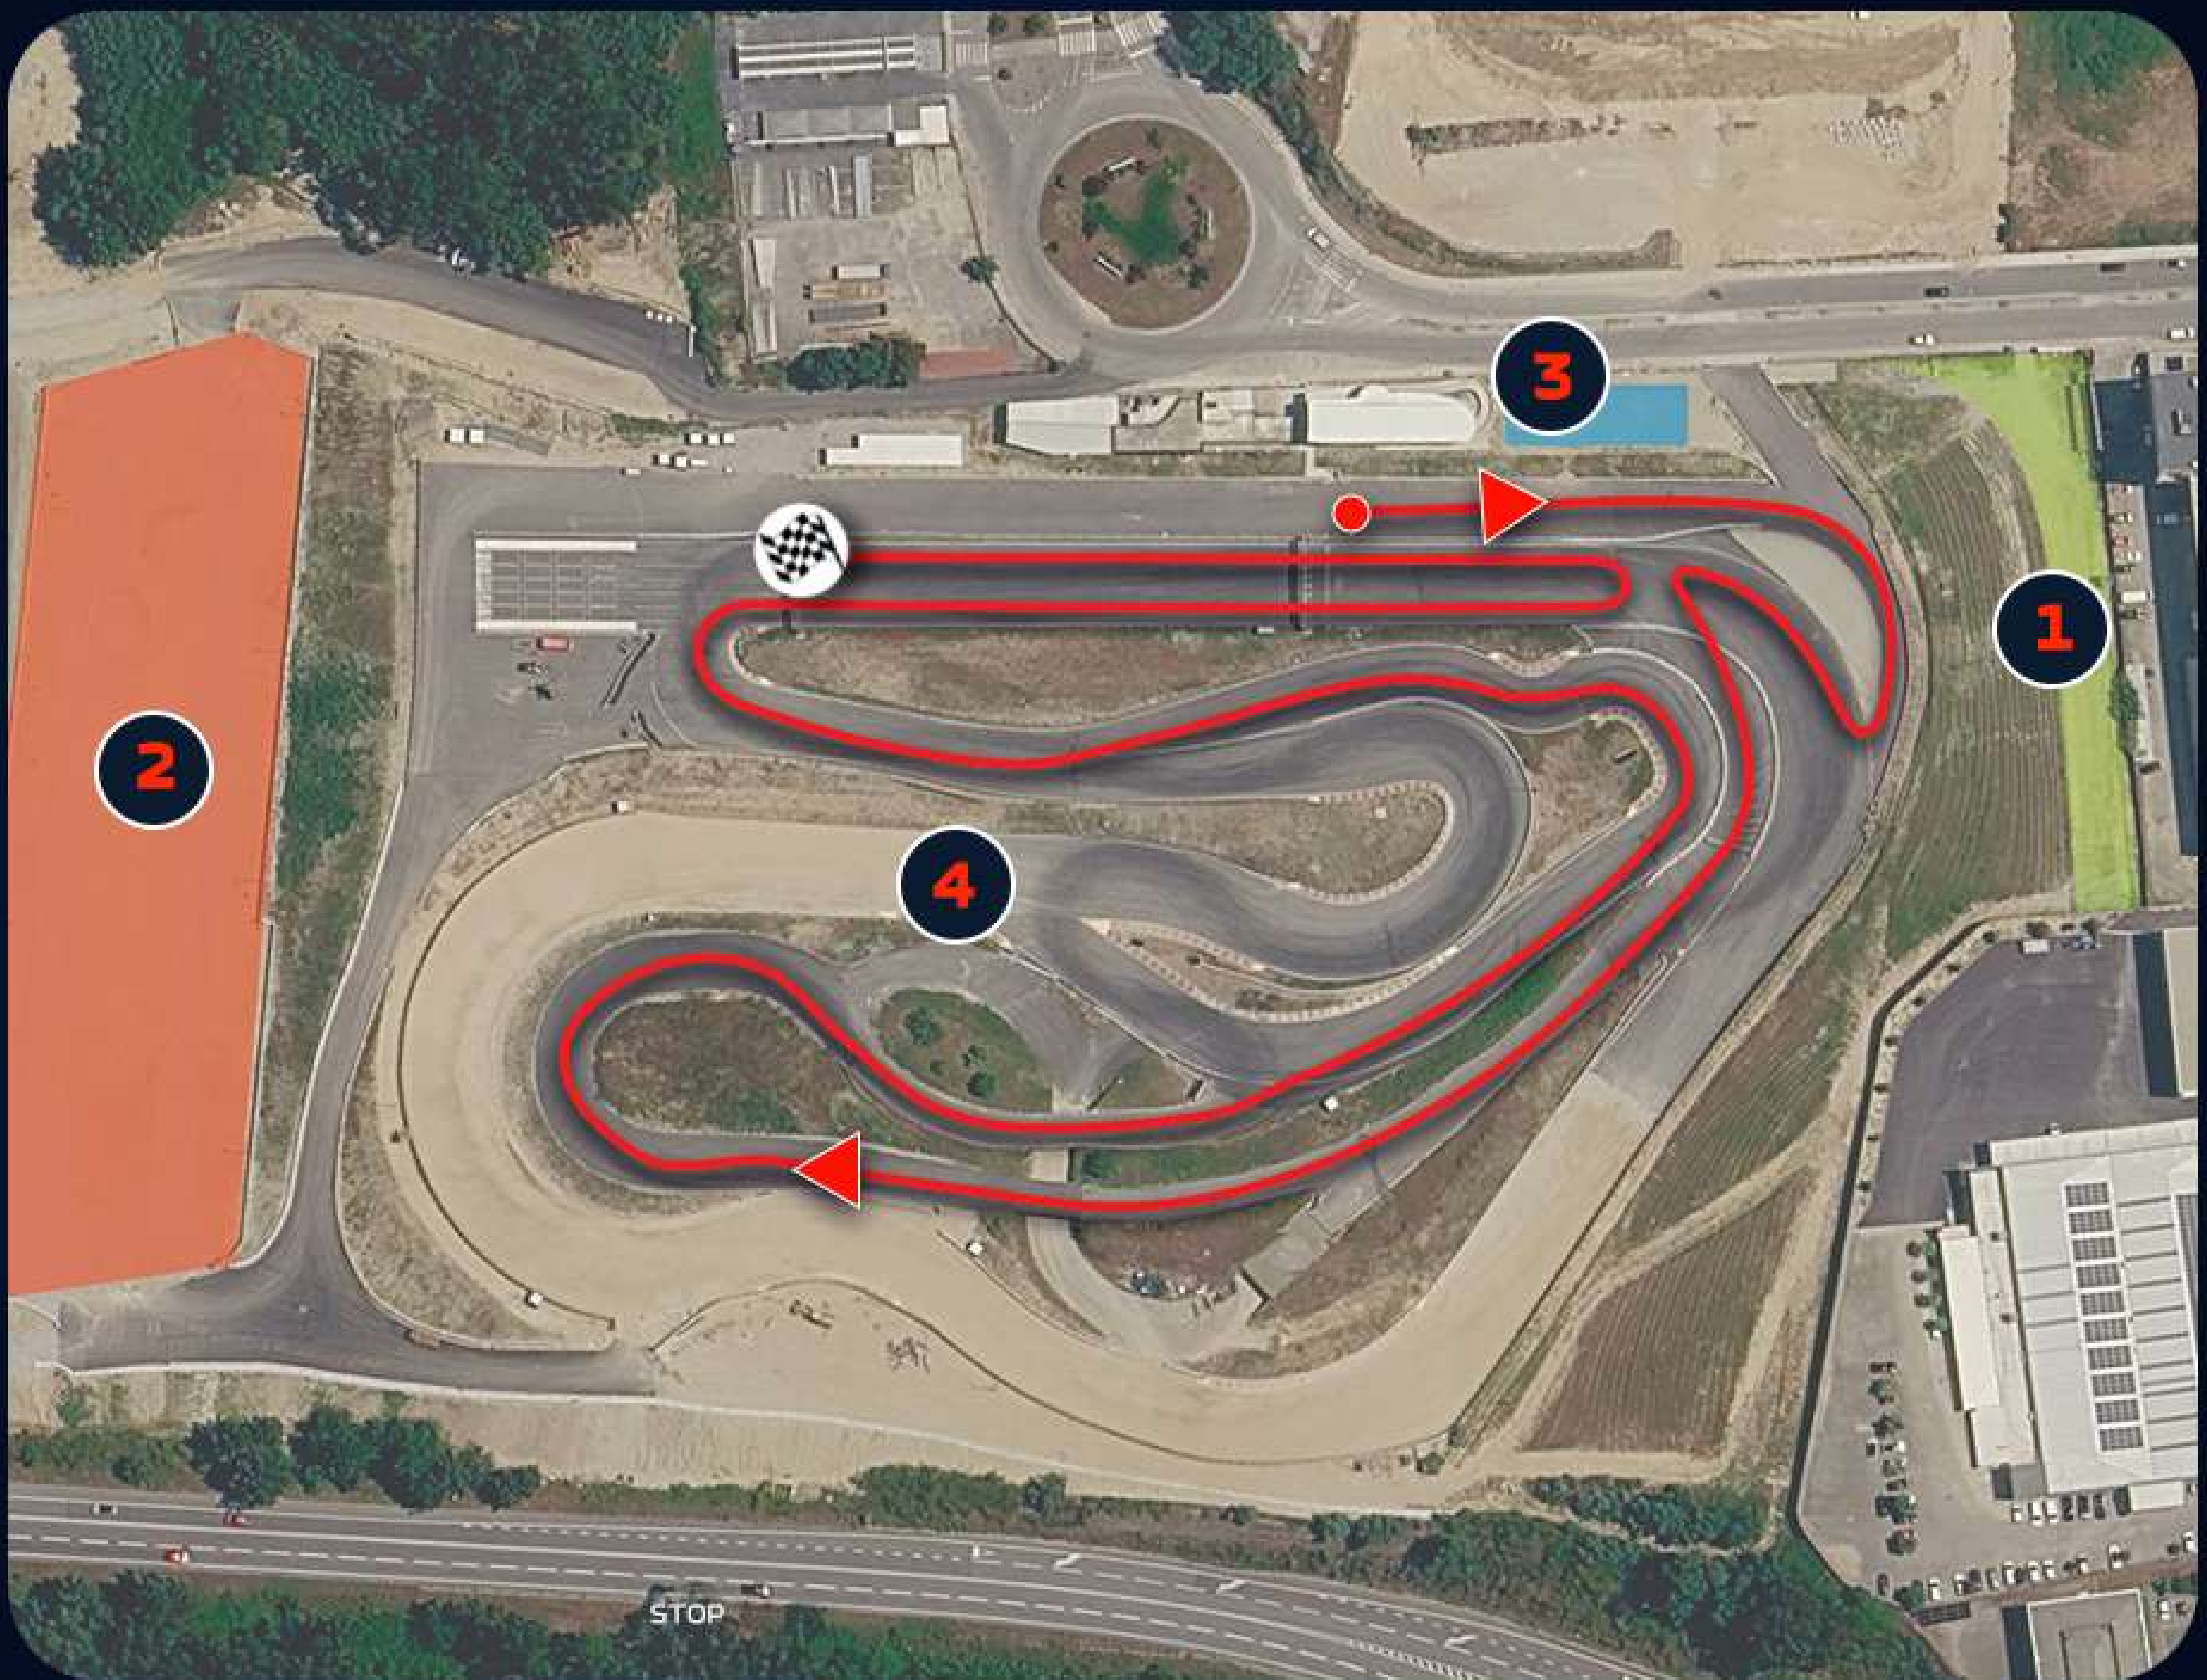

MAPA FANZONE

- **1** Fanzone Oficial
- **2** Parque Assistência
- **3** Zona VIP
- **4** Arena